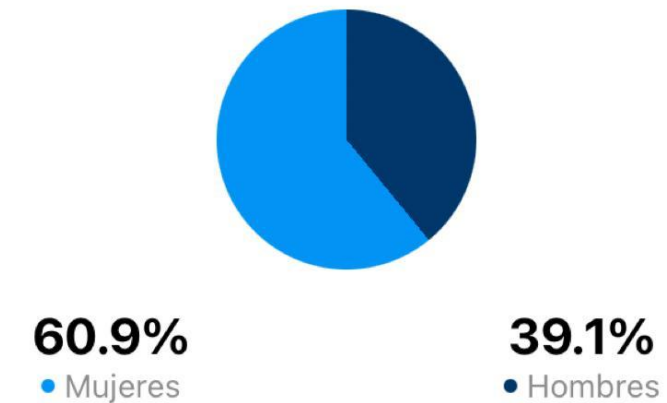

# REDES SOCIALES - FACEBOOK

Fans

Mujeres

70%  
Tus fans

Hombres

30%  
Tus fans

Personas que interactuaron

Mujeres

56%  
Personas que interactuaron

Hombres

44%  
Personas que interactuaron

En cuanto a los fans, el 68% se encuentran en el rango de 35 a 55 años. Al mismo tiempo, en las personas que interactuaron se observa mayoría de público femenino, aunque en porcentajes menores a los Fans.

# REDES SOCIALES - INSTAGRAM

Publicaciones feed: 508  
Publicaciones stories: 545  
Seguidores: 8.003  
Impresiones: 1.393.344  
Me gusta: 81.106

## Sexo

Actualmente tenemos **8.003 seguidores**. En cuanto al **target**, predominan las mujeres con un 60,9% del total y el **rango etario es más joven en relación a Facebook**, predominando el 25-44 años con casi un 48,5% del total.