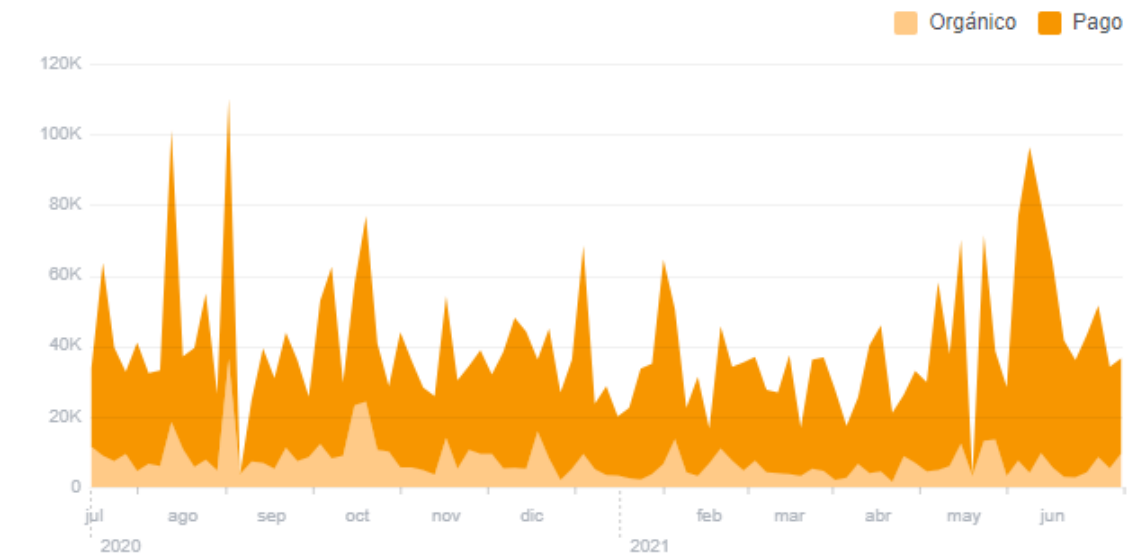

REDES SOCIALES - FACEBOOK

Publicaciones: 416
Interacciones: 451.706
Comentarios: 45.108
Fans: 37.326
Alcance total anual: 14.118.364

Durante este año se sumaron **37.310 fans**, lo que da un promedio de 3.109 por mes. Esto nos permitió tener una audiencia mayor a la de Cáritas Argentina, la Conferencia Episcopal Argentina y la Conferencia Episcopal Española. Al mismo tiempo logramos un **alcance total de 14.118.364 de personas** impactadas con nuestro contenido.

Fans

Alcance