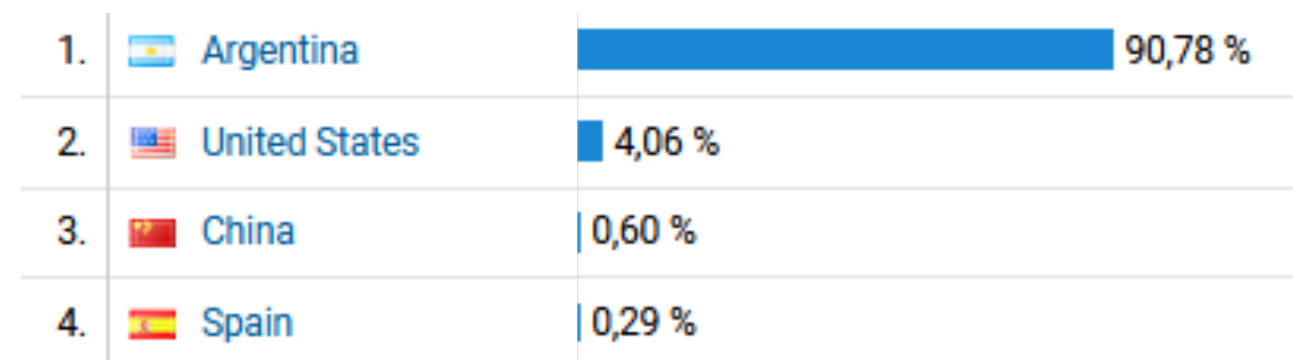

SITIO WEB

Durante el primer año, ingresaron al sitio web de Programa FE usuarios provenientes de las 24 provincias argentinas, siendo **Buenos Aires la de mayor procedencia con el 34,25%, seguida por CABA con el 19,65% y Córdoba con el 8,66%**. El resto de las provincias del país se mantiene en niveles similares.