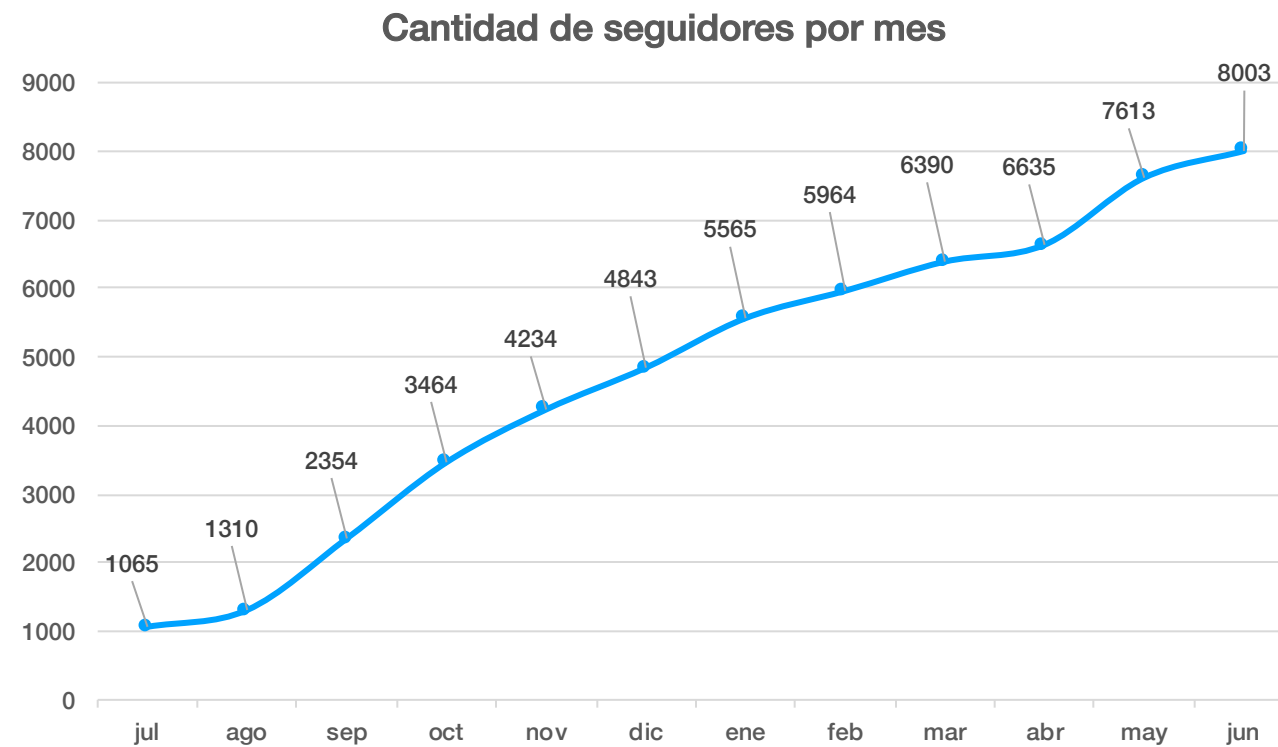

56%  
Personas que interactuaron

Hombres

44%  
Personas que interactuaron

En cuanto a los fans, el 68% se encuentran en el rango de 35 a 55 años. Al mismo tiempo, en las personas que interactuaron se observa mayoría de público femenino, aunque en porcentajes menores a los Fans.

## Sexo

Actualmente tenemos **8.003 seguidores**. En cuanto al **target**, predominan las mujeres con un 60,9% del total y el **rango etario es más joven en relación a Facebook**, predominando el 25-44 años con casi un 48,5% del total.