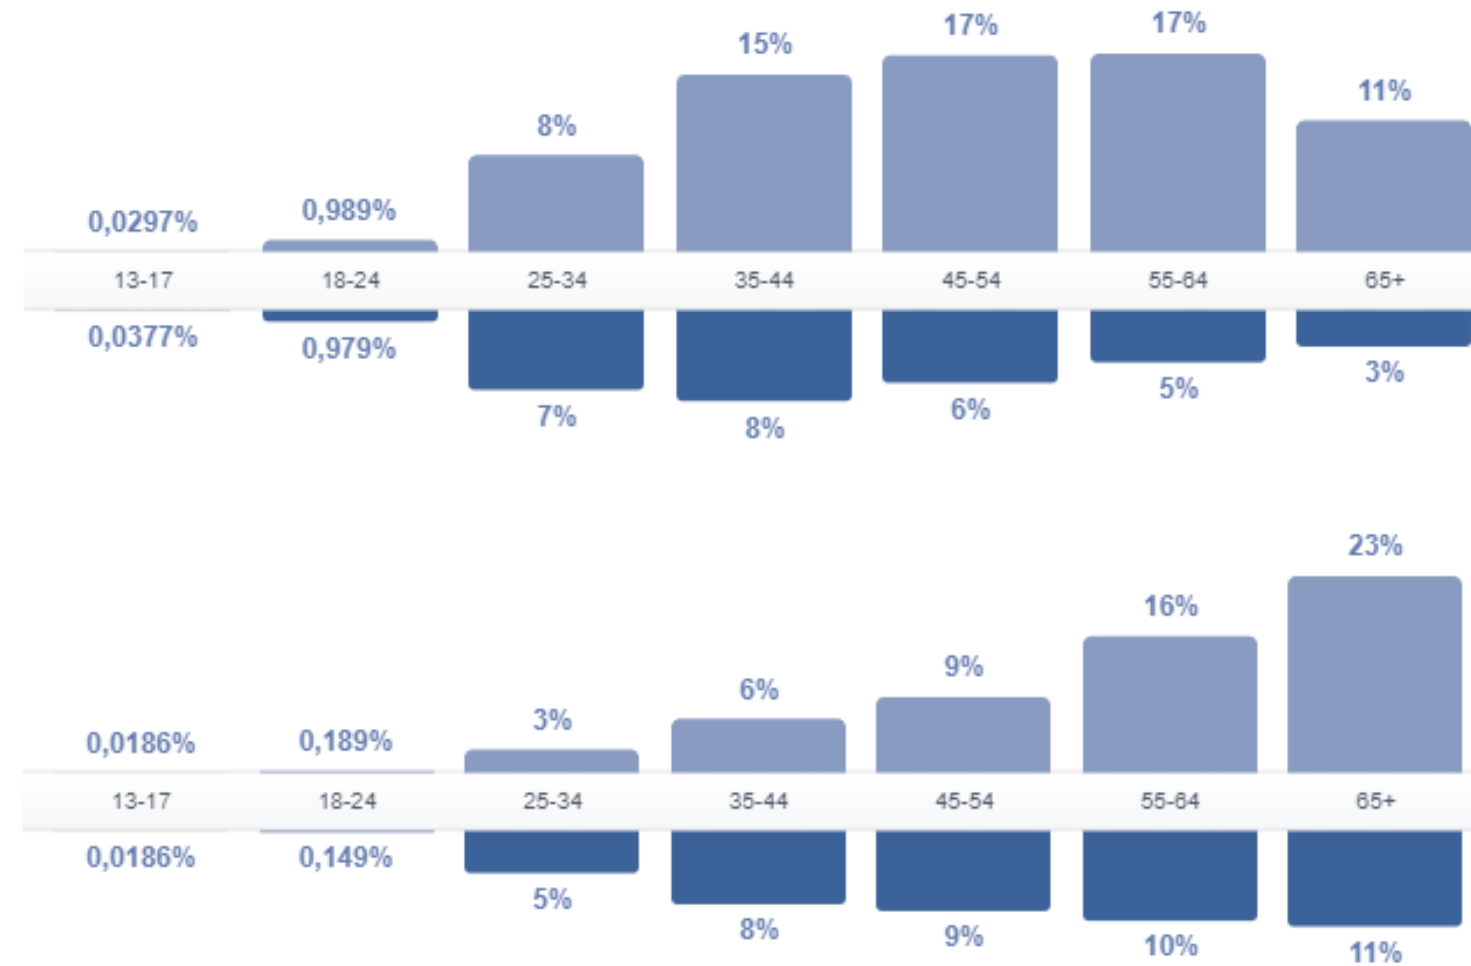

## Alcance

# REDES SOCIALES - FACEBOOK

Fans

Mujeres

70%  
Tus fans

Hombres

30%  
Tus fans

Personas que interactuaron

Mujeres

56%  
Personas que interactuaron

Hombres

44%  
Personas que interactuaron

En cuanto a los fans, el 68% se encuentran en el rango de 35 a 55 años. Al mismo tiempo, en las personas que interactuaron se observa mayoría de público femenino, aunque en porcentajes menores a los Fans.

## Sexo

Actualmente tenemos **8.003 seguidores**. En cuanto al **target**, predominan las mujeres con un 60,9% del total y el **rango etario es más joven en relación a Facebook**, predominando el 25-44 años con casi un 48,5% del total.