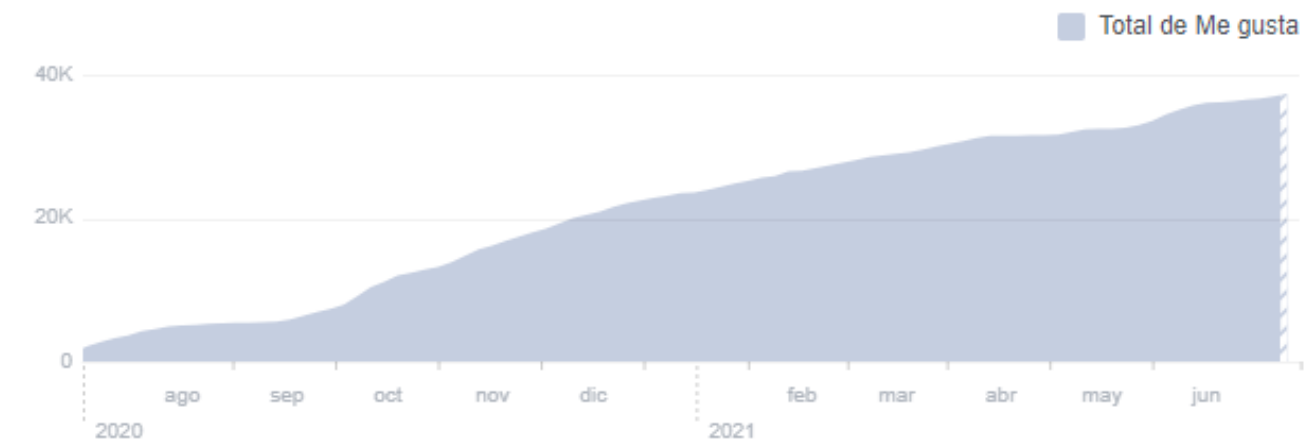

REDES SOCIALES - FACEBOOK

Publicaciones: 416
Interacciones: 451.706
Comentarios: 45.108
Fans: 37.326
Alcance total anual: 14.118.364

Durante este año se sumaron **37.310 fans**, lo que da un promedio de 3.109 por mes. Esto nos permitió tener una audiencia mayor a la de Cáritas Argentina, la Conferencia Episcopal Argentina y la Conferencia Episcopal Española. Al mismo tiempo logramos un **alcance total de 14.118.364 de personas** impactadas con nuestro contenido.

Fans