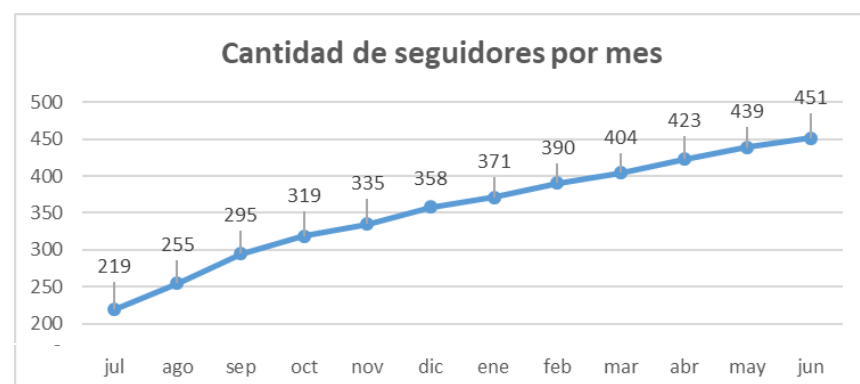

Tweet principal tuvo 8.538 impresiones

Desde Programa FE lanzamos la Campaña **#SanJuanConFE** con el objetivo de trabajar en conjunto con la Arquidiócesis de San Juan para poder ayudar a las personas damnificadas por el terremoto del pasado 19/1. Conocé más en este video y sumate con tu donación programafe.org/sanjuanconfe
pic.twitter.com/FAxFEzeYo5