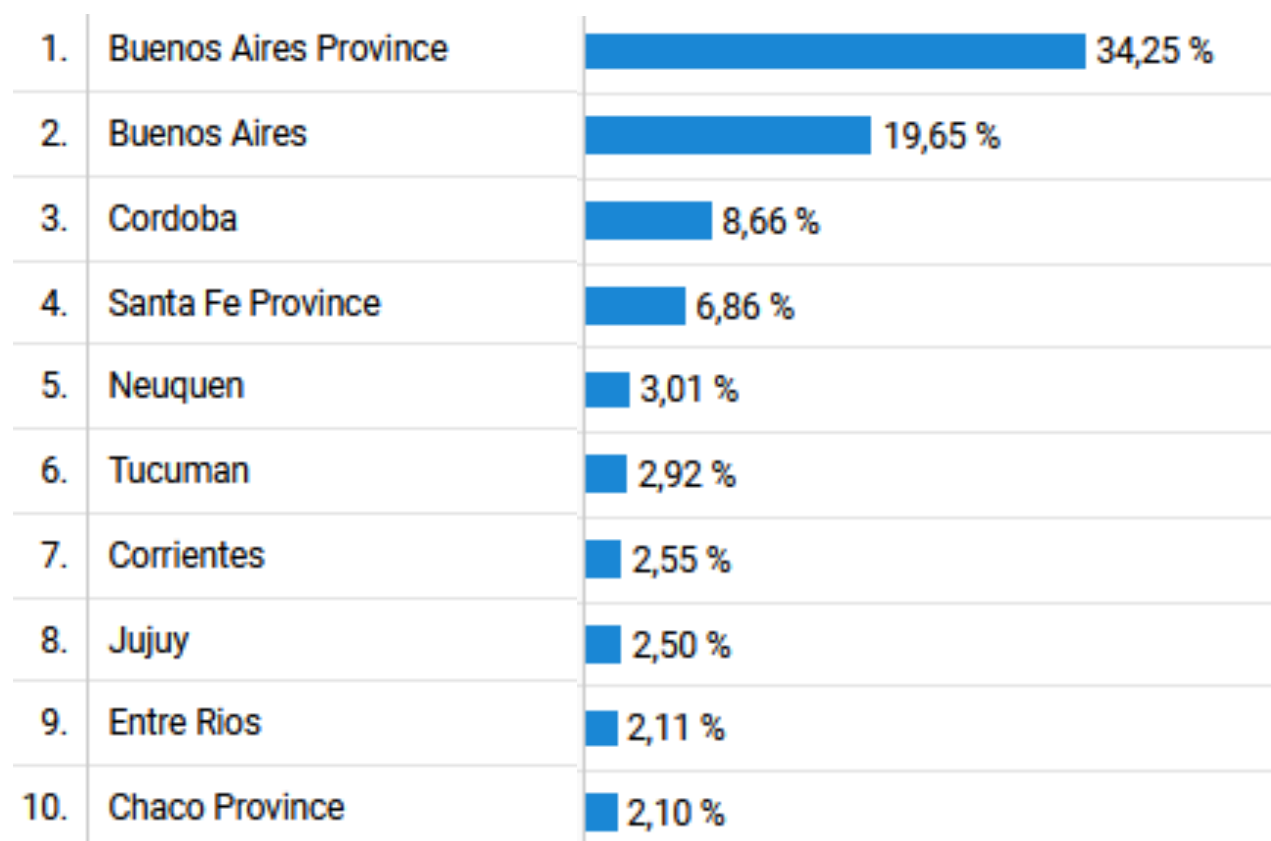

# SITIO WEB

1. mobile	78,13 %
2. desktop	20,54 %
3. tablet	1,33 %

Durante el primer año ingresaron al sitio web un total de **34.216 usuarios**, que navegaron 104.437 páginas y tuvieron un tiempo promedio de **permanencia de 01:50 minutos**. Por su parte, el tráfico mobile representa el 78,13 % de las visitas.

# SITIO WEB

Durante el primer año, ingresaron al sitio web de Programa FE usuarios provenientes de las 24 provincias argentinas, siendo **Buenos Aires la de mayor procedencia con el 34,25%, seguida por CABA con el 19,65% y Córdoba con el 8,66%**. El resto de las provincias del país se mantiene en niveles similares.