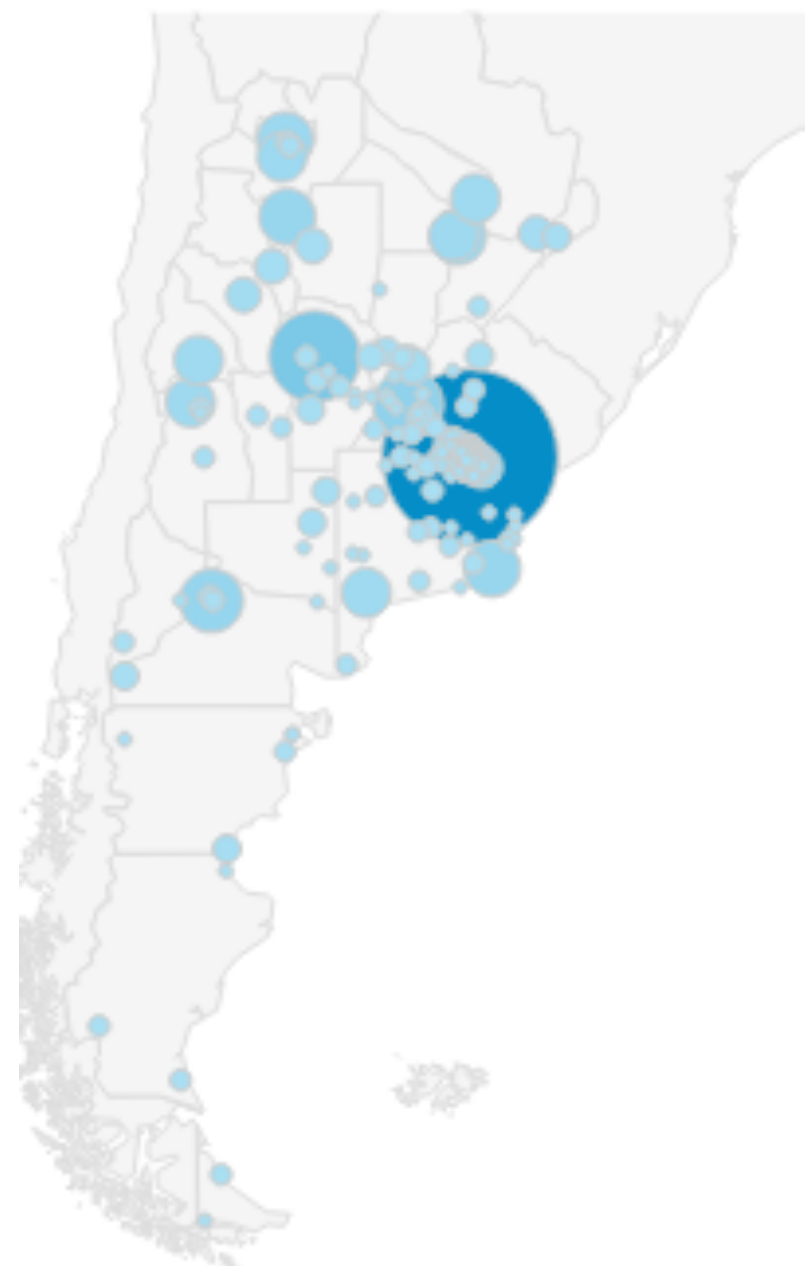

SITIO WEB

Durante el primer año, ingresaron al sitio web de Programa FE usuarios provenientes de las 24 provincias argentinas, siendo **Buenos Aires la de mayor procedencia con el 34,25%, seguida por CABA con el 19,65% y Córdoba con el 8,66%**. El resto de las provincias del país se mantiene en niveles similares.